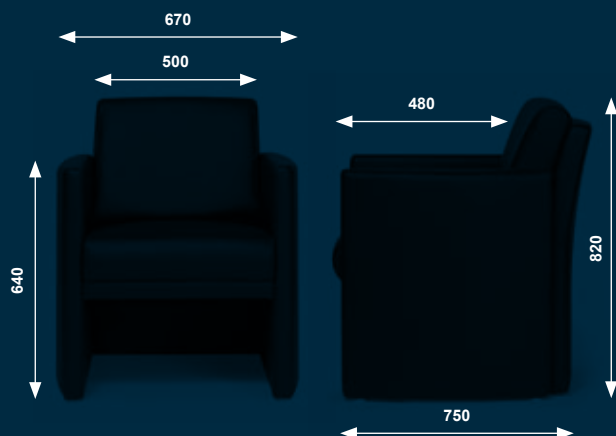

Die Übersicht

Overview

Synoptique

Het overzicht

softline ist lieferbar als Sessel, Zweisitzer oder Dreisitzer. Passend dazu bietet viasit einen Beistelltisch. Die Armlehnen sind aufwendig verarbeitet und mit einer Doppelsicherheitsnaht versehen.

softline is available as a chair, two-seater or three-seater. viasit also offers a matching coffee table. The armrests are executed elaborately and finished with a double safety seam.

softline vous propose des fauteuils, des canapés deux ou trois places, associés à des tables basses. Collection complète pour des espaces lounge de caractère, softline invite au repos et à la détente.

Daarnaast biedt viasit nog een bijzettafeltje aan. De armleuningen zijn hoogwaardig afgewerkt en voorzien van een dubbele veiligheidsnaad.