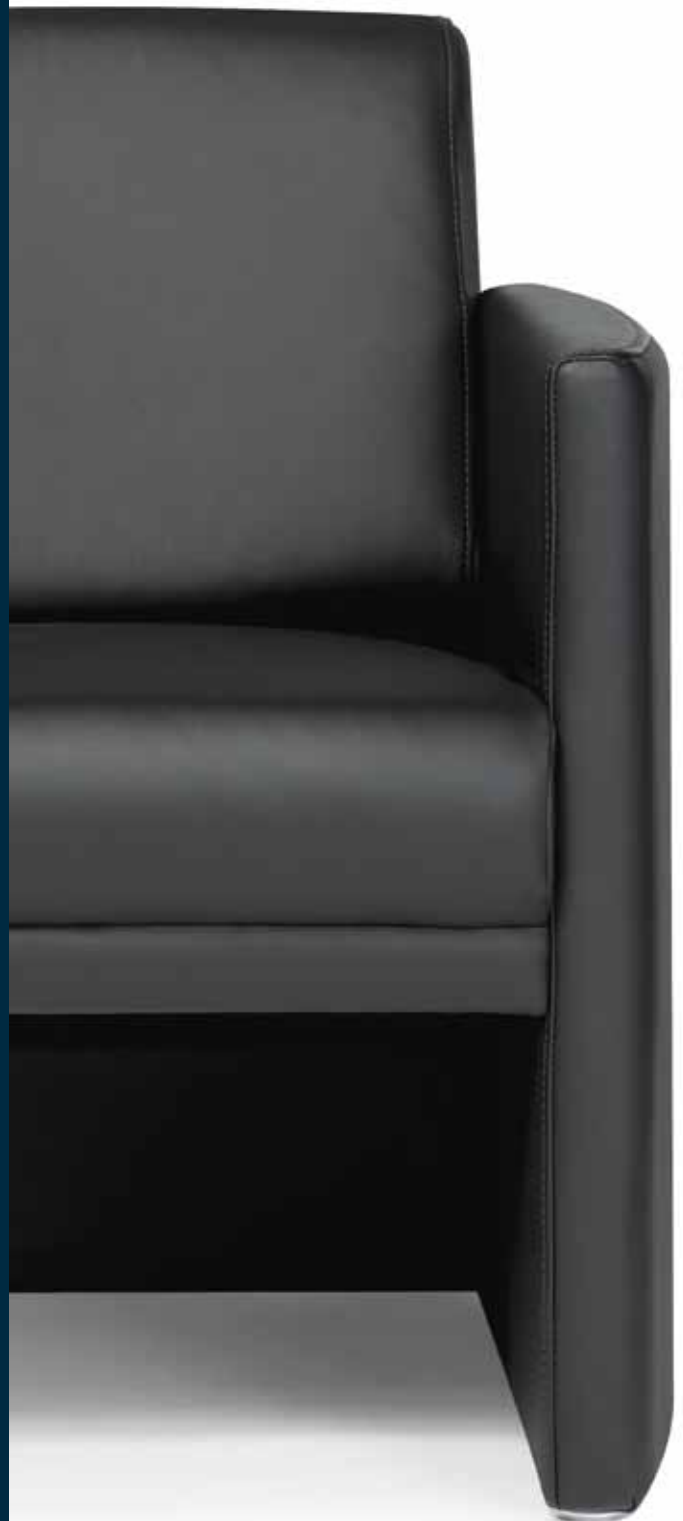

Die Übersicht

Overview

Synoptique

Het overzicht

softline ist lieferbar als Sessel, Zweisitzer oder Dreisitzer. Passend dazu bietet viasit einen Beistelltisch. Die Armlehnen sind aufwendig verarbeitet und mit einer Doppelsicherheitsnaht versehen.

softline is available as a chair, two-seater or three-seater. viasit also offers a matching coffee table. The armrests are executed elaborately and finished with a double safety seam.

softline vous propose des fauteuils, des canapés deux ou trois places, associés à des tables basses. Collection complète pour des espaces lounge de caractère, softline invite au repos et à la détente.

Daarnaast biedt viasit nog een bijzettafeltje aan. De armleuningen zijn hoogwaardig afgewerkt en voorzien van een dubbele veiligheidsnaad.