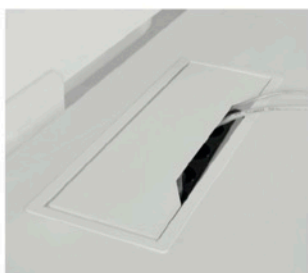

Tische

ARTIKEL-NR.	NAME	MAßE	PREIS
	DNZ 020 Kabelkanal horizontal	110 cm	34,00 €
DNA180-UH	ZNZ 010 Kabelklappe in der Platte mittig	32x13cm	42,00 €
ZZZ 009	ZZZ 009 Kabelkette vertikal SILBER		33,00 €

Zubehör