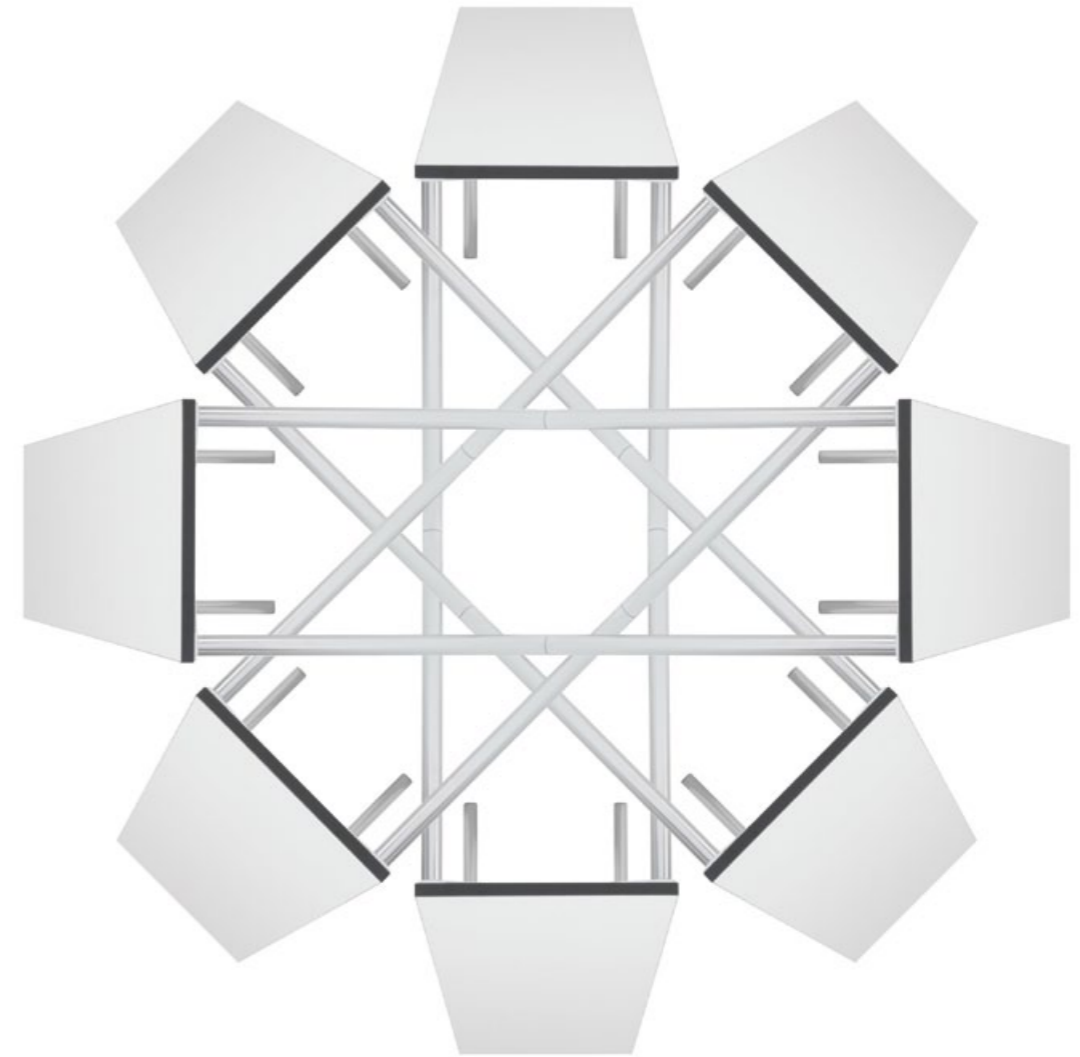

3050

DESIGN BY KUSCH+CO DESIGNTTEAM

Simple, practical tables with square, rectangular, trapezoid, round and D-end tops that can be combined to build flexible configurations. Tried and tested in dining and recreation rooms.

Einfache, praktische Tische mit quadratischen, rechteckigen, trapezförmigen, runden und halbrunden Platten, die sich zu unterschiedlichsten Konfigurationen zusammenstellen lassen. Dieses vielseitige Programm ist bestens bewährt in Speise-, Pausen- und Aufenthaltsbereichen.

Deze simpele, praktische tafels met vierkante, rechthoekige, trapeziumvormige, ronde en halbronde bladen kunnen snel en eenvoudig aan elkaar gekoppeld worden. Ideaal voor de horeca, cafetaria's en recreatiezalen.

Des tables système pratiques avec des plateaux carrés, rectangulaires, trapèzes, ronds ou semi-circulaires qui se laissent assembler entre elles pour des configurations très diverses dans les restaurants, les cantines, les salles de récréation et de détente.