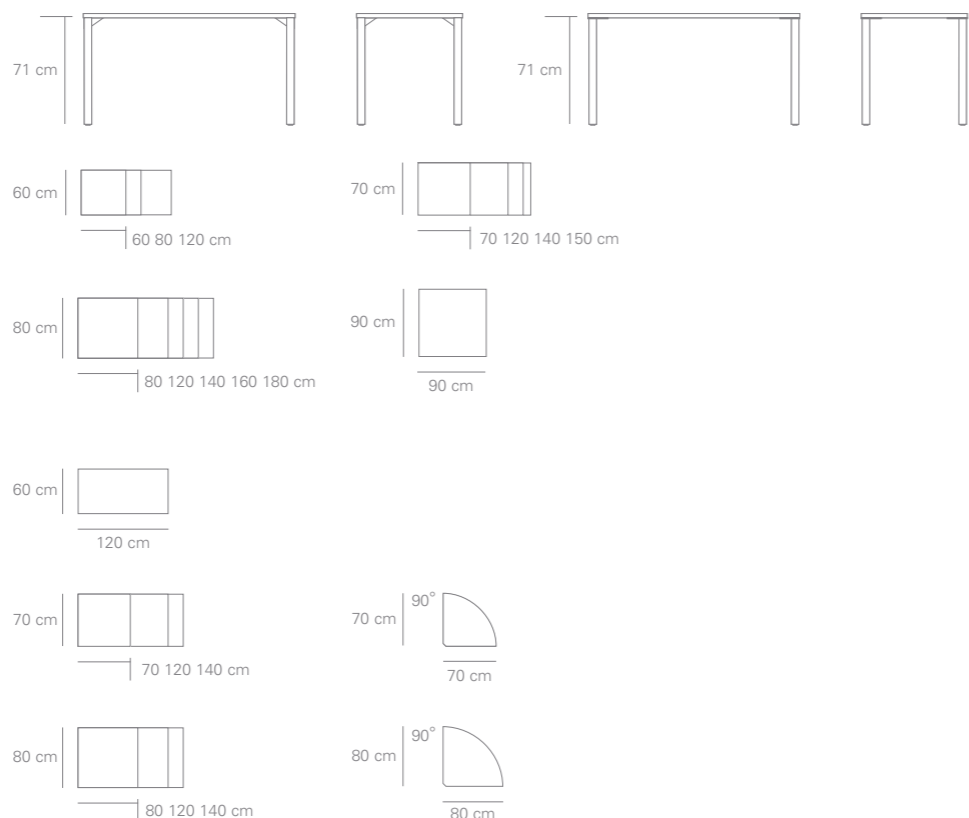

3050/3051

Brackets.
Konsolen.
Consolen.
Consoles.

Fixing plates.
Anschraubplatten.
Schroefplatten.
Platines.

Linking tops.
Einsteckplatten.
Tussenbladen.
Plateaux intermédiaires.

3060/3061

Brackets.
Konsolen.
Consolen.
Consoles.