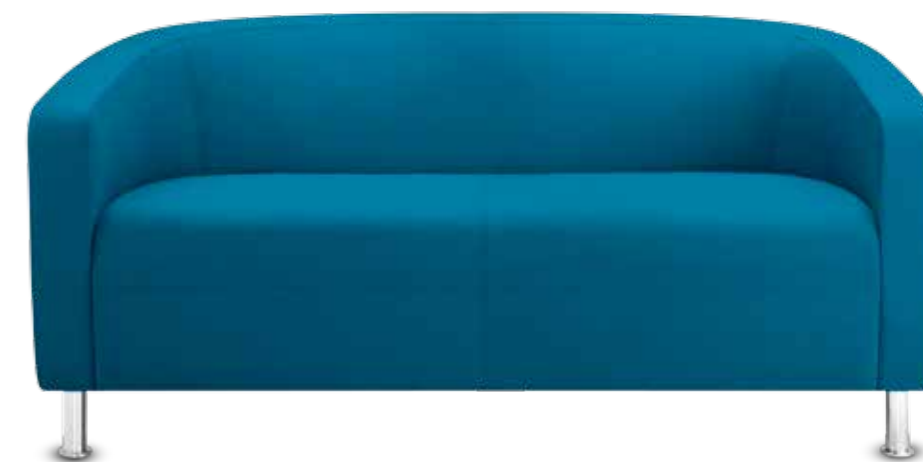

CC 09580

Echt trendig: club-chair Zweisitzer mit komfortabler Polsterung und polierten Aluminiumfüßen (Rückenlehnenhöhe **71 cm**).

Totally trendy: club-chair two-seater with comfortable upholstery and polished aluminium legs (backrest height **71 cm**).