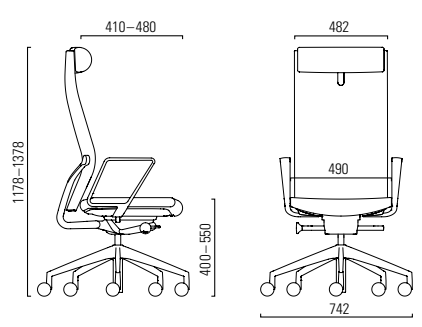

Girsberger AG, Bützberg, CH
Girsberger AG, Wien, A
Girsberger France, Paris, F
Girsberger GmbH, Endingen, D
Girsberger Benelux BV, Amsterdam, NL
Tuna Girsberger Tic. AS, Silivri, TR

3 Jahre Garantie
3 ans de garantie
3 anni di garanzia

Masse Sitzhöhen Drehstühle nach EN 1335. Angaben unter Vorbehalt von Änderungen
Dimensions hauteurs d'assise des sièges de bureau selon EN 1335. Indications sujettes à modifications
Dimensioni altezza seduta sedie girevoli secondo EN 1335. Dati con riserva di apportare modifica

mail@girsberger.com
www.girsberger.com

girsberger