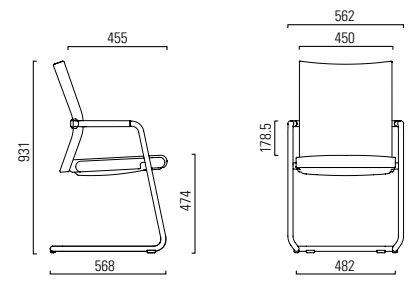

Girsberger AG, Bützberg, CH
Girsberger AG, Wien, A
Girsberger France, Paris, F
Girsberger GmbH, Endingen, D
Girsberger Benelux BV, Amsterdam, NL
Tuna Girsberger Tic. AS, Silivri, TR

3 Jahre Garantie
3 ans de garantie
3 anni di garanzia

Masse Sitzhöhen Drehstühle nach EN 1335. Angaben unter Vorbehalt von Änderungen
Dimensions hauteurs d'assise des sièges de bureau selon EN 1335. Indications sujettes à modifications
Dimensioni altezza seduta sedie girevoli secondo EN 1335. Dati con riserva di apportare modifica

mail@girsberger.com
www.girsberger.com

girsberger