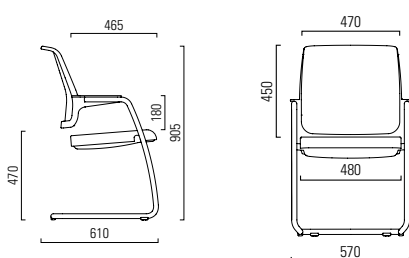

Connexion

Design: Dieter Stierli

girsberger

Ausführungen Exécutions **Modelli**

Rückenrahmen flexibel Dossier flexible Schienale flessibile	<input type="radio"/>
Rücken-Netz / -Polster clipmontiert Dossier en résille / coussin du dossier clipés Rete / imbottitura schienale con fissaggio a clip	<input checked="" type="radio"/> / <input checked="" type="radio"/>
Elastisches Freischwingergestell Piétement luge souple Sedia a sbalzo elastica	<input type="radio"/>
Stahlgestell schwarz beschichtet Piétement en acier époxy noir Struttura in acciaio verniciato nero	<input type="radio"/>
Stahlgestell verchromt Châssis en acier chromé Struttura in acciaio cromato	<input type="radio"/>
Armlehnen integriert Kunststoff Accoudoirs intégrés, matière synthétique Braccioli in materiale plastico integrati	<input type="radio"/>
Kunststoffgleiter universal Glisseurs en matière synthétique Guide in materiale plastico universali	<input type="radio"/>
Filzgleiter Glisseurs avec revêtement en feutre Guide in feltro	<input type="radio"/>
Nicht stapelbar / Stapelbar bis 5 Stühle Non empilables / empilables jusqu'à 5 sièges Non impilabile / Impilabile fino a 5 sedie	<input checked="" type="radio"/> / <input type="radio"/>
Stapelwagen Diable d'empilage Carrello d'impilaggio	<input type="radio"/>