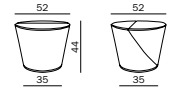

Ausstattungen/
Features

Polsterausführung Sitz/Rückenlehne/Tischfuß
Upholstery configuration seat/backrest/table base

Polstervarianten (innen/außen)
Upholstery types (inside/outside)

Tellerfuß
Circular base

Tischplatte (Funktion)
Table top (function)

Tischplatte (Oberfläche)
Table top (surface)

Sessel/ Easy chair

Vollpolster/*Fully upholstered*

Stoff/Stoff, Leder/Leder,
Stoff/Leder (Abb. 1),
Leder/Stoff (Abb. 2)
*Fabric/Fabric, Leather/Leather
Fabric/Leather (ill. 1)
Leather/Fabric (ill. 2)*

Drehteller, 360° drehbar/
*Circular swivel base, 360°
swivel range*

-

-

Beistelltisch/ Side table

Vollpolster/*Fully upholstered*

Stoff/Stoff
Fabric/Fabric
Leder/Leder
Leather/Leather

feststehender Tellerfuß/
Fixed circular base

Tischplatte, 360° drehbar/
Table top, 360° swivel range

Acrylglas (Standard)/
acrylic glass (standard)

Hocker/ Stool

Vollpolster/*Fully upholstered*

Stoff/Stoff, Leder/Leder,
Stoff/Leder (Abb. 1),
Leder/Stoff (Abb. 2)
*Fabric/Fabric, Leather/Leather
Fabric/Leather (ill. 1)
Leather/Fabric (ill. 2)*

Drehteller, 360° drehbar/
*Circular swivel base, 360°
swivel range*

Auflageplatte lose (Option)/
Loose table top (option)

Acrylglas (Option)/
acrylic glass (option)