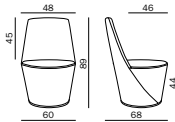

AT 55080

Beistelltisch/
Side table

Der schlanke, hohe Beistelltisch macht das Trio komplett. Er nimmt wenig Raum ein, bietet aber Platz für Kaffeetasche und Co. Die runde, matten Acrylglasplatte ist um 360° schwenkbar und kann beliebig positioniert werden.

The slim, high table makes the trio complete. It takes up little room but offers plenty of space for coffee cups etc. The round, matt acrylic glass-table top has a 360° swivel range and can be freely positioned.

Aspetta

Auf einen Blick/At a glance

Abb. 1/III. 1

Abb. 2/III. 2

Ausstattungen/
Features

Polsterausführung Sitz/Rückenlehne/Tischfuß
Upholstery configuration seat/backrest/table base

Polstervarianten (innen/außen)
Upholstery types (inside/outside)