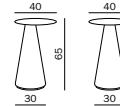

Ausstattungen/
Features

Polsterausführung Sitz/Rückenlehne/Tischfuß
Upholstery configuration seat/backrest/table base

Polstervarianten (innen/außen)
Upholstery types (inside/outside)

Tellerfuß
Circular base

Tischplatte (Funktion)
Table top (function)

Tischplatte (Oberfläche)
Table top (surface)

Sessel/ Easy chair

Vollpolster/*Fully upholstered*

Stoff/Stoff, Leder/Leder,
Stoff/Leder (Abb. 1),
Leder/Stoff (Abb. 2)
*Fabric/Fabric, Leather/Leather
Fabric/Leather (ill. 1)
Leather/Fabric (ill. 2)*

Drehteller, 360° drehbar/
*Circular swivel base, 360°
swivel range*

-

-

Beistelltisch/ Side table

Vollpolster/*Fully upholstered*

Stoff/Stoff
Fabric/Fabric
Leder/Leder
Leather/Leather

feststehender Tellerfuß/
Fixed circular base

Tischplatte, 360° drehbar/
Table top, 360° swivel range

Acrylglas (Standard)/
acrylic glass (standard)

Hocker/ Stool

Vollpolster/*Fully upholstered*

Stoff/Stoff, Leder/Leder,
Stoff/Leder (Abb. 1),
Leder/Stoff (Abb. 2)
*Fabric/Fabric, Leather/Leather
Fabric/Leather (ill. 1)
Leather/Fabric (ill. 2)*

Drehteller, 360° drehbar/
*Circular swivel base, 360°
swivel range*

Auflageplatte lose (Option)/
Loose table top (option)

Acrylglas (Option)/
acrylic glass (option)